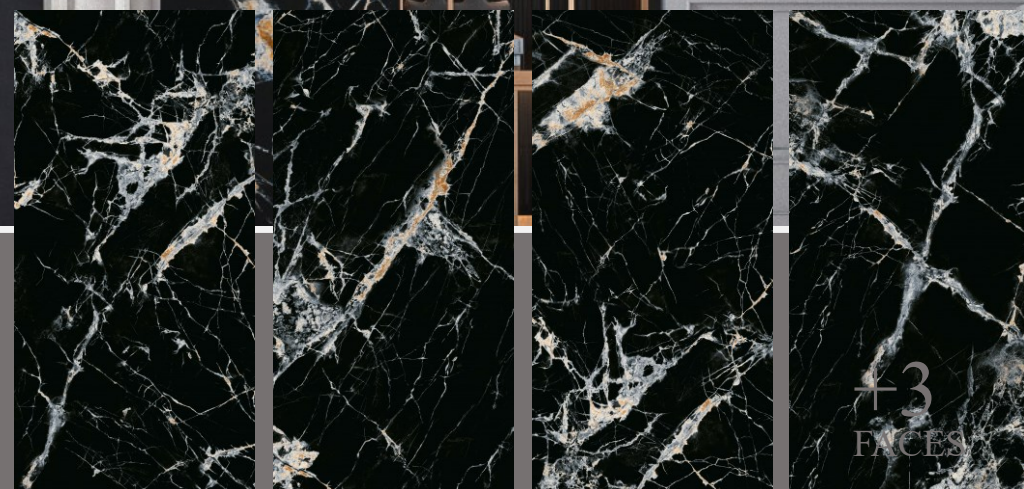

SANAY

120x60

بوليش

7 وجهه المختلفه

11 ميللى متر

مقياس

نوع السطح

رقم الوجهه

الساكته

SIZE

FINISH

NUMBER OF FACAES

THICKNESS

60x120

NANO POLISHED

7 RANDOM FACES

11 MM

120x60

نانو پوليش

7 طرح رندوم

11 ميميليمتر

ساييز

نوع

تعداد فيس

ضخامت

+3
FACES