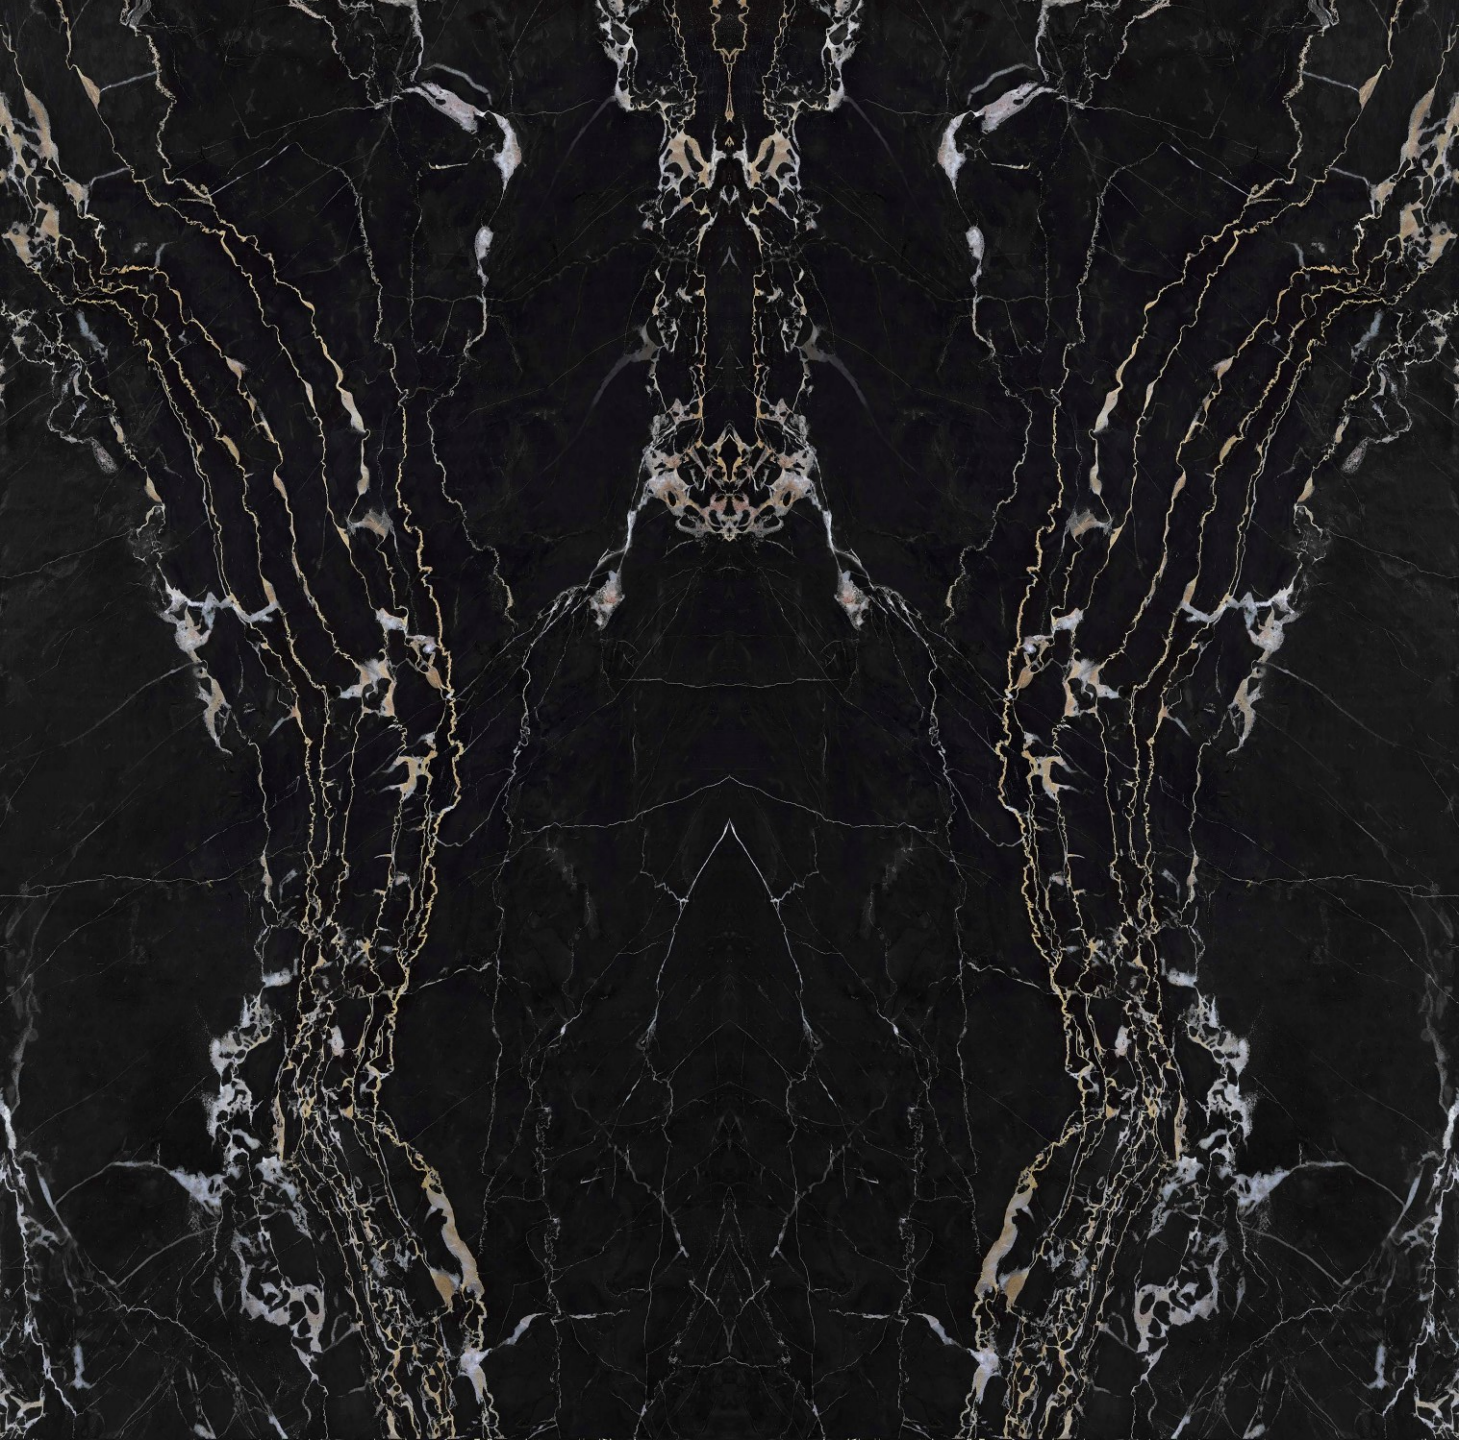

SPIDER

BOOKMATCH