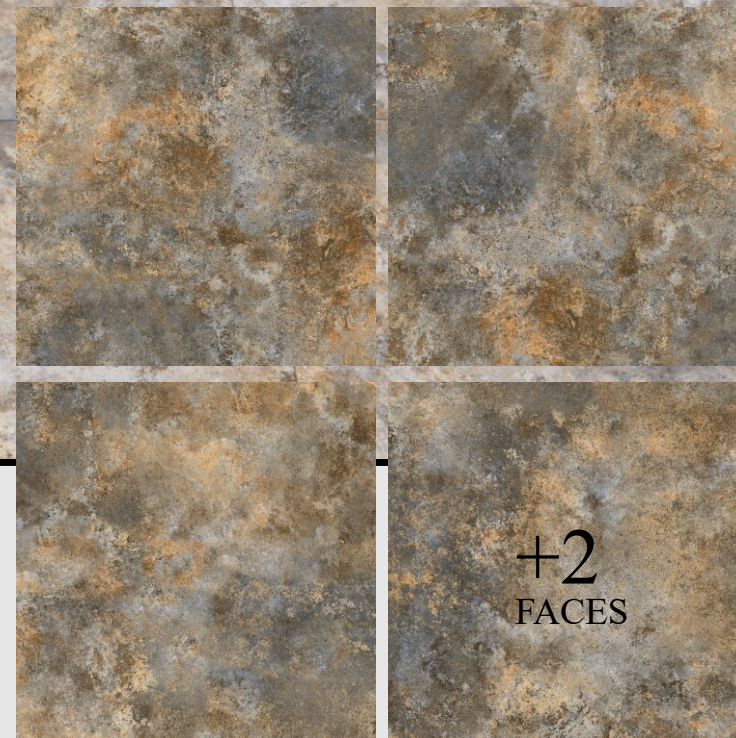

RIALITO BLUE

60x60	مقياس	SIZE	60x60	10x10	ساييز
غامض	نوع السطح	FINISH	MATT	مات	نوع
6 وجه مختلفه	رقم الوجه	NUMBER OF FACAES	6 RANDOM FACES	1 طرح رندوم	تعداد فيس
14 ميلي متر	الساكة	THICKNESS	14 MM	14 ميميليمتر	ضخامت

+2
FACES