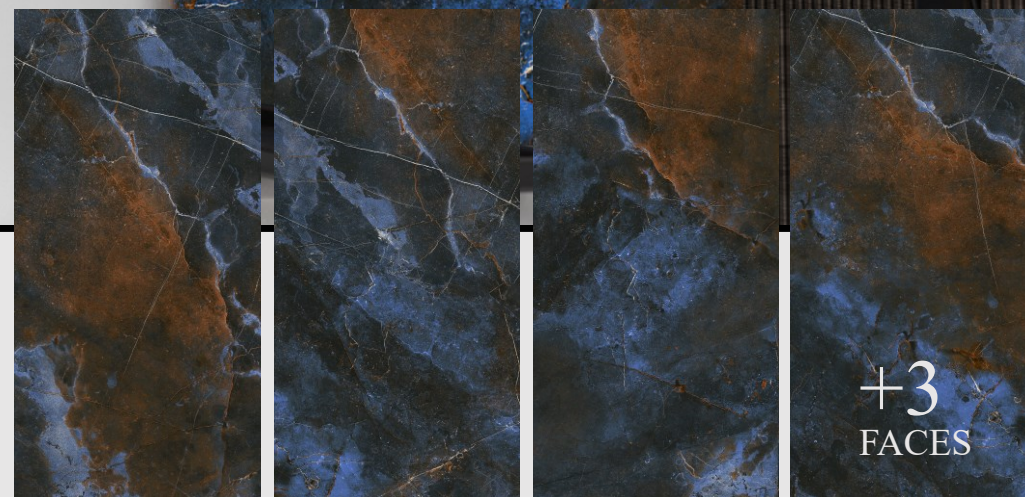

GALAXY

120x60	مقياس	SIZE	60x120	١٢٠ x ٦٠	ساييز
بوليش	نوع السطح	FINISH	NANO POLISHED	نانو پوليش	نوع
7 وجه مختلفه	رقم الوجه	NUMBER OF FACAES	7 RANDOM FACES	٧ طرح رندوم	تعداد فيس
11 ميلي متر	السائة	THICKNESS	11 MM	١١ ميميليمتر	ضخامت

+3
FACES