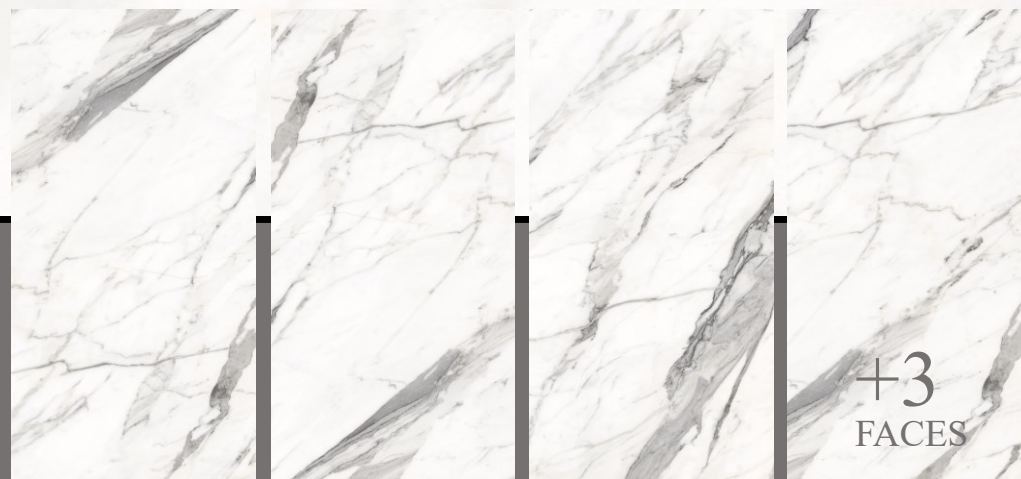

SHILY

120x60	مقياس	SIZE	60x120	١٢٠ × ٦٠	سائز
بوليش	نوع السطح	FINISH	NANO POLISHED	نانو پوليش	نوع
4 وجه مختلفه	رقم الوجه	NUMBER OF FACES	4 RANDOM FACES	٤ طرح رندوم	تعداد فيس
11 ميللي متر	الساكة	THICKNESS	11 MM	١١ ميميليمتر	ضخامت

+3
FACES