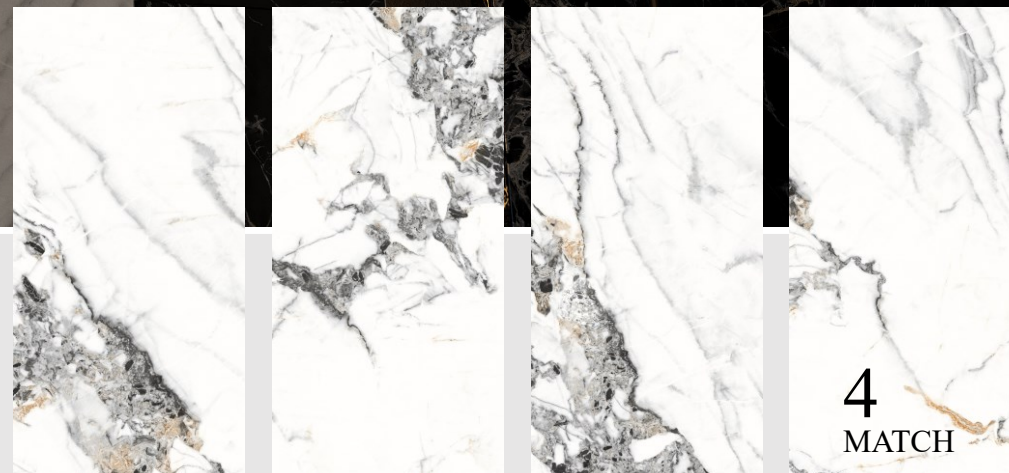

SHIMA 4MATCH

120x60

مقياس

SIZE

60x120

١٢٠ x ٦٠

ساييز

بوليش

نوع السطح

FINISH

NANO POLISHED

نانو پوليش

نوع

7 وجه مختلفه

رقم الوجه

NUMBER OF FACAES

7 RANDOM FACES

٧ طرح رندوم

تعداد فيس

11 ميلي متر

السائة

THICKNESS

11 MM

١١ ميميليمتر

ضخامت

4
MATCH