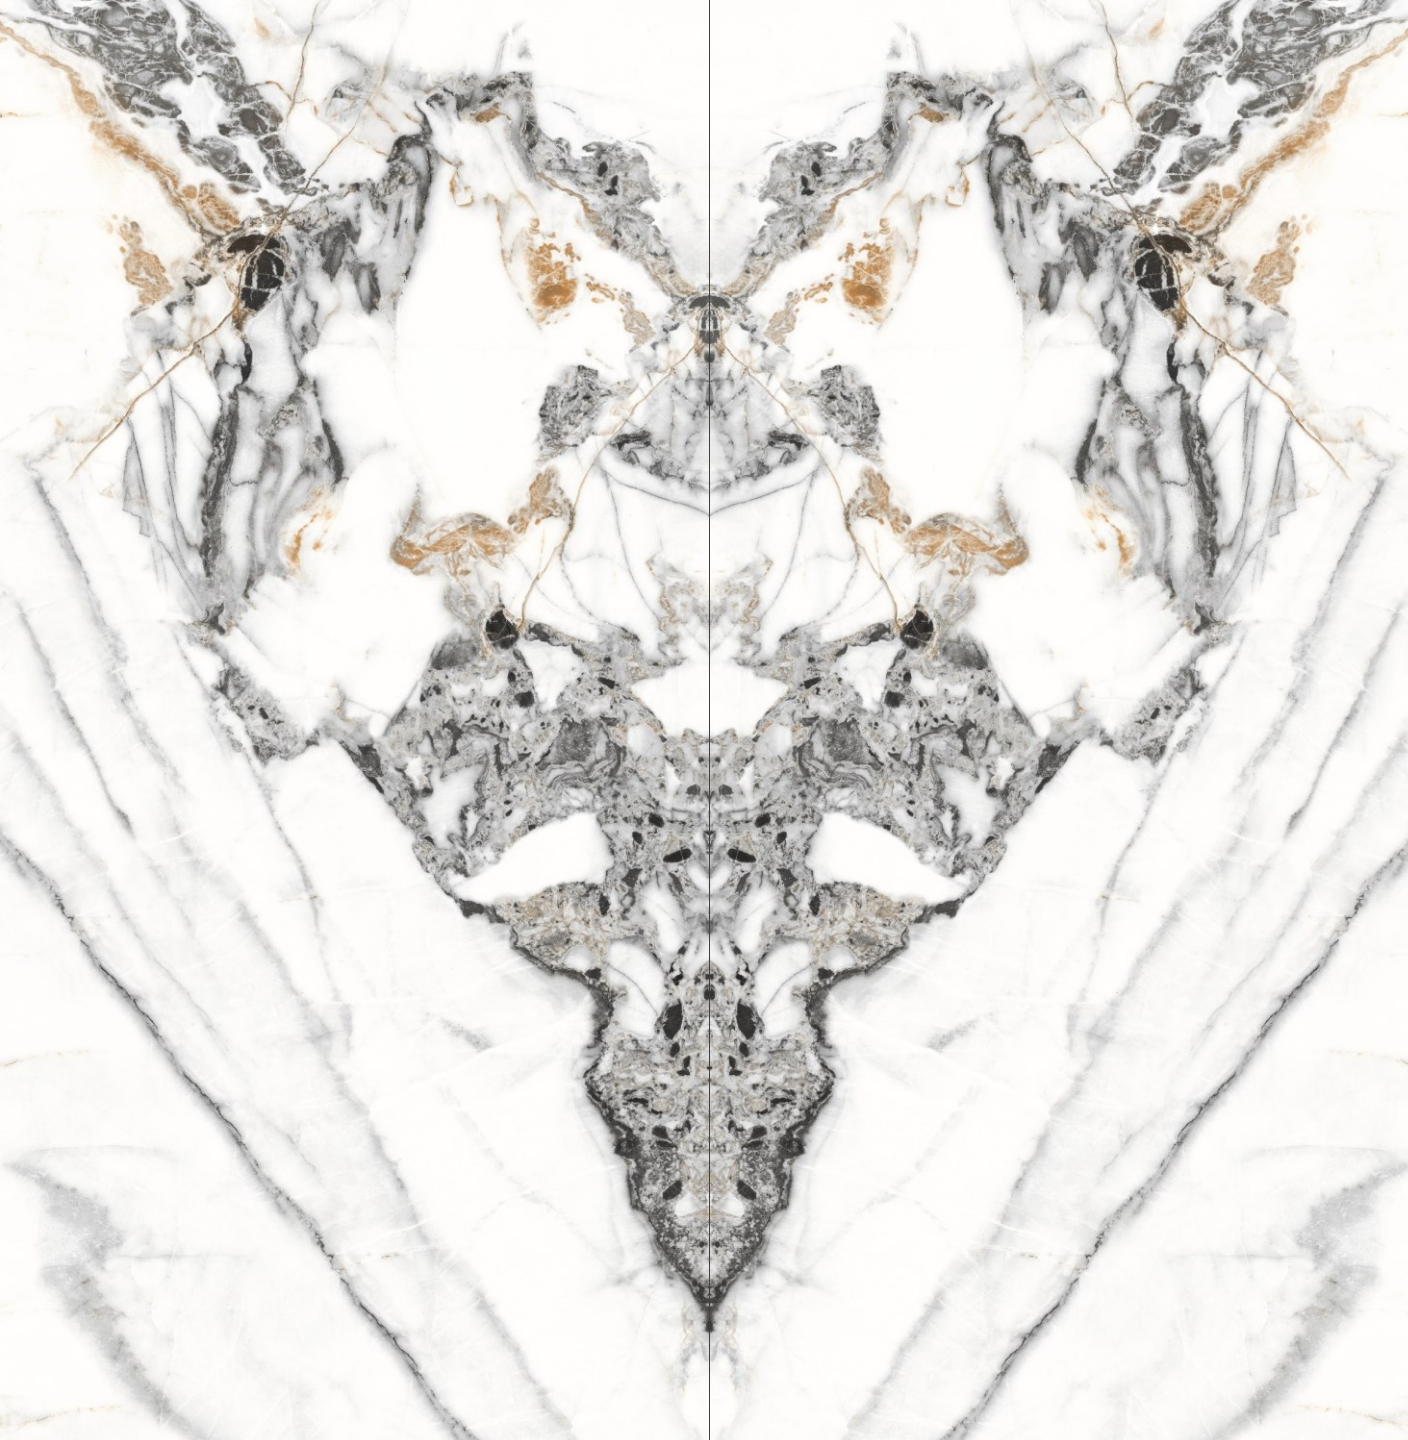

SHIMA

BOOKMATCH