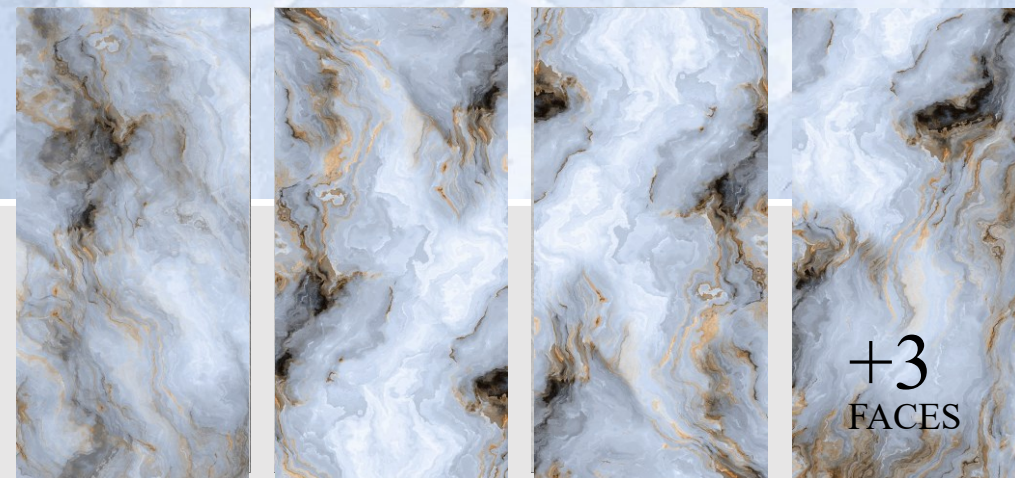

AMAZON GRAY

120x60

مقياس

SIZE

60x120

١٢٠ x ٦٠

ساييز

بوليش

نوع السطح

FINISH

NANO POLISHED

نانو پوليش

نوع

7 وجه مختلفه

رقم الوجه

NUMBER OF FACES

7 RANDOM FACES

٧ طرح رندوم

تعداد فيس

11 ميلي متر

الساكة

THICKNESS

11 MM

١١ ميميليمتر

ضخامت