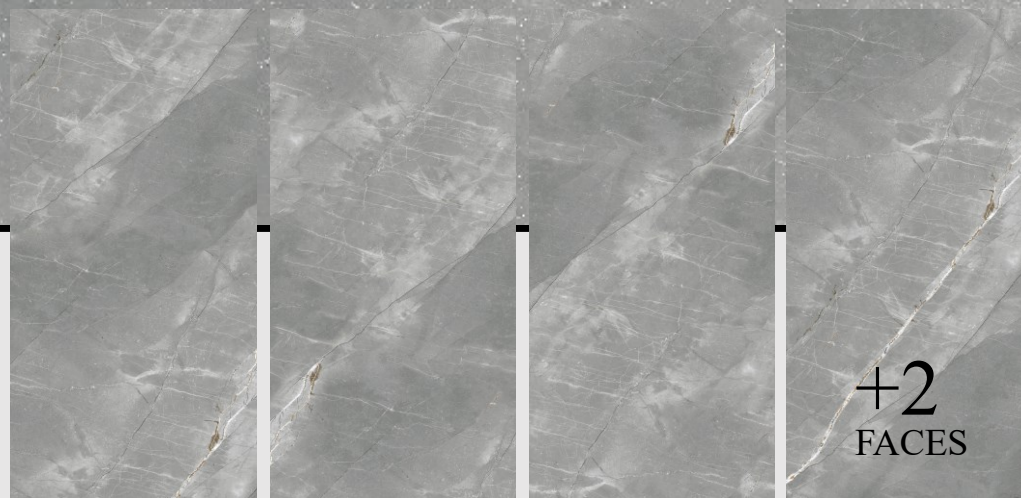

DILAN DARK

120x60	مقياس	SIZE	60x120	١٢٠ x ٦٠	ساييز
غامض	نوع السطح	FINISH	MATT	مات	نوع
6 وجه المختلفه	رقم الوجه	NUMBER OF FACAES	6 RANDOM FACES	٦ طرح رندوم	تعداد فيس
11 ميلي متر	الساكة	THICKNESS	11 MM	١١ ميميليمتر	ضخامت

+2
FACES