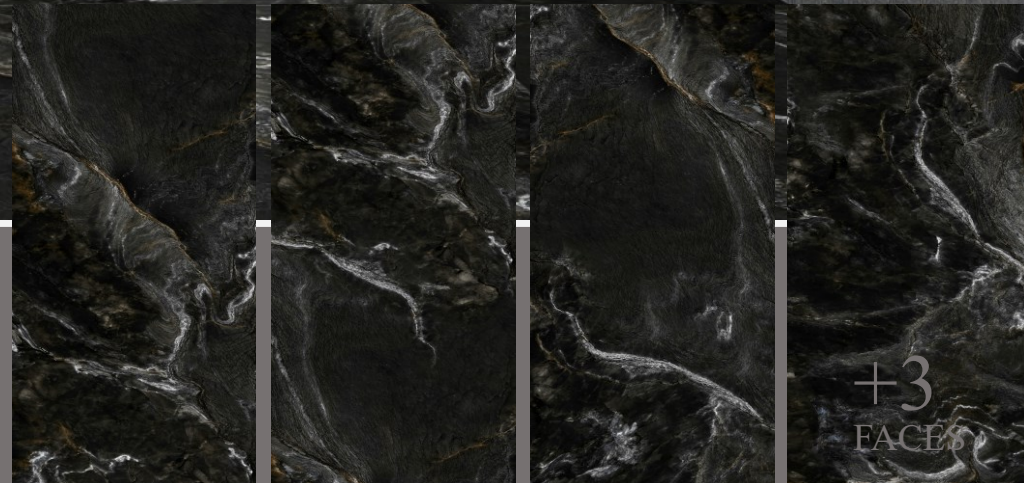

BLACK WAVE

120x60	مقياس	SIZE	60x120	١٢٠ × ٦٠	سائز
بوليش	نوع السطح	FINISH	NANO POLISHED	نانو پوليش	نوع
7 وجه مختلفه	رقم الوجه	NUMBER OF FACAES	7 RANDOM FACES	٧ طرح رندوم	تعداد فيس
11 ميللي متر	الساكة	THICKNESS	11 MM	١١ ميميليمتر	ضخامت