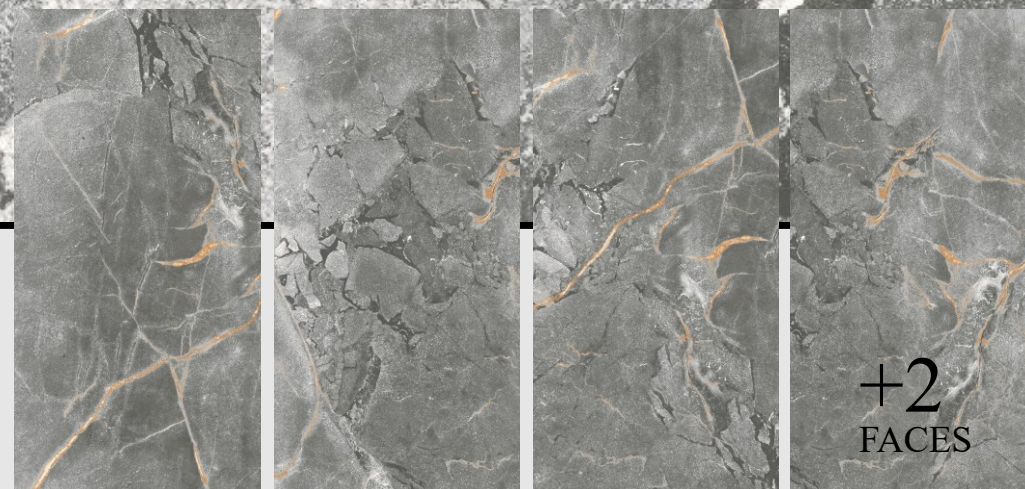

ASR IN

120x60	مقياس	SIZE	60x120	١٢٠ x ٦٠	ساييز
غامض	نوع السطح	FINISH	MATT	مات	نوع
6 وجه مختلفه	رقم الوجه	NUMBER OF FACAES	6 RANDOM FACES	٦ طرح رندوم	تعداد فيس
11 ميلي متر	الساكة	THICKNESS	11 MM	١١ ميميليمتر	ضخامت