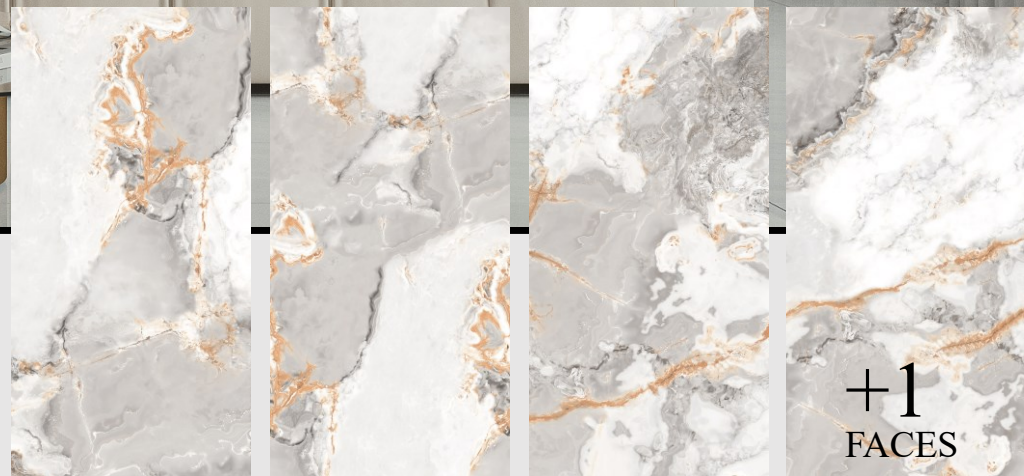

٥ طرح رندوم

١١ ميميليمتر

ساييز

نوع

تعداد فيس

ضخامت

+1
FACES

PEZHAL