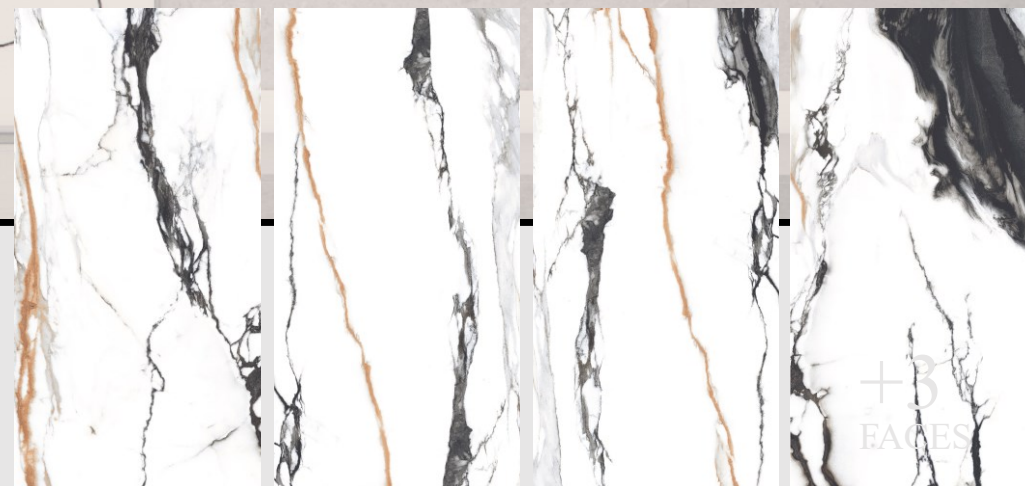

120x60

مقياس

SIZE

60x120

١٢٠ x ٦٠

ساييز

بوليش

نوع السطح

FINISH

NANO POLISHED

نانو پوليش

نوع

7 وجه مختلفه

رقم الوجه

NUMBER OF FACAES

7 RANDOM FACES

٧ طرح رندوم

تعداد فيس

11 ميلي متر

الساكة

THICKNESS

11 MM

١١ ميميليمتر

ضخامت