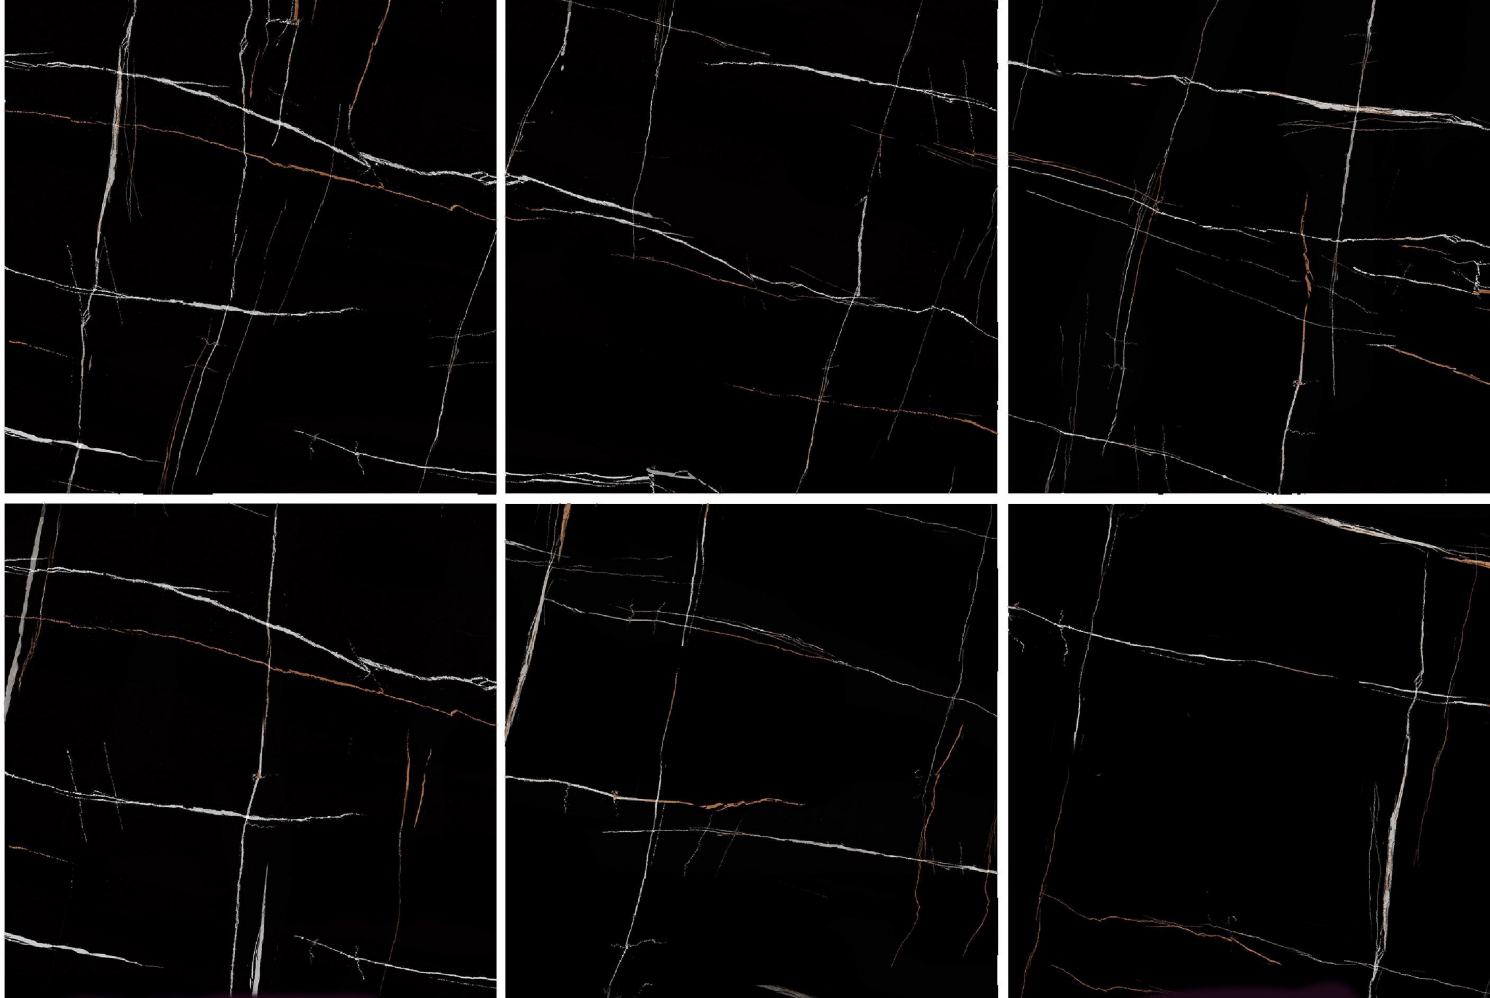

# Valden Cream

SIZE: 30X30 6 FACE

MATT

ZEUSTILE  
کاشی زئوس

Lona

SIZE: 30X30 6 FACE

MATT

ZEUSTILE  
کاشی زئوس