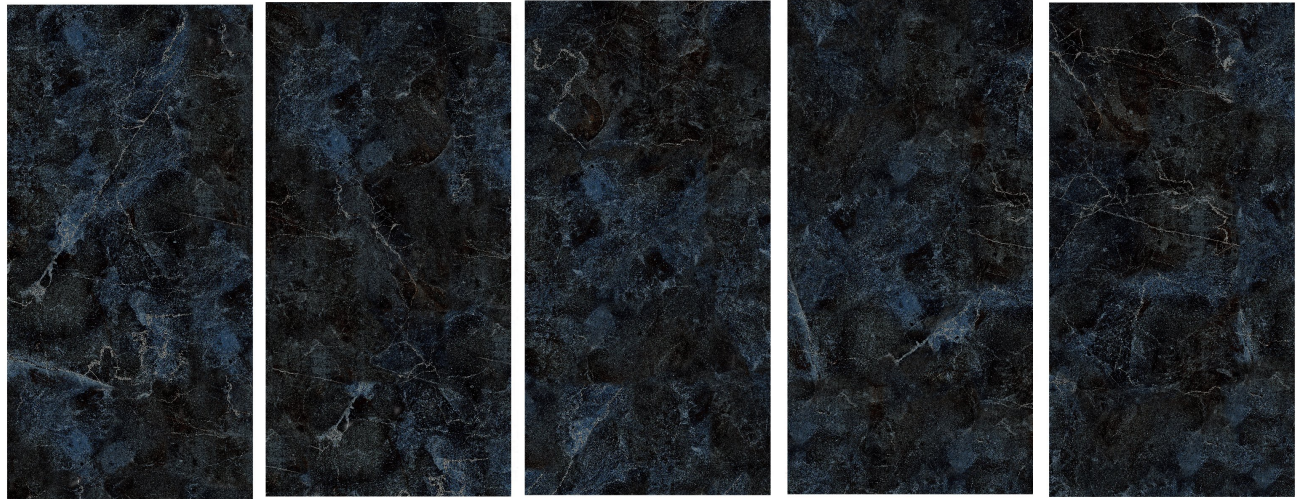

# Araz

SIZE : 60\*120

6 FACES

POLISH

THICKNESS : 11 MILLIMETER

ZEUSTILE  
کاشی زئوس