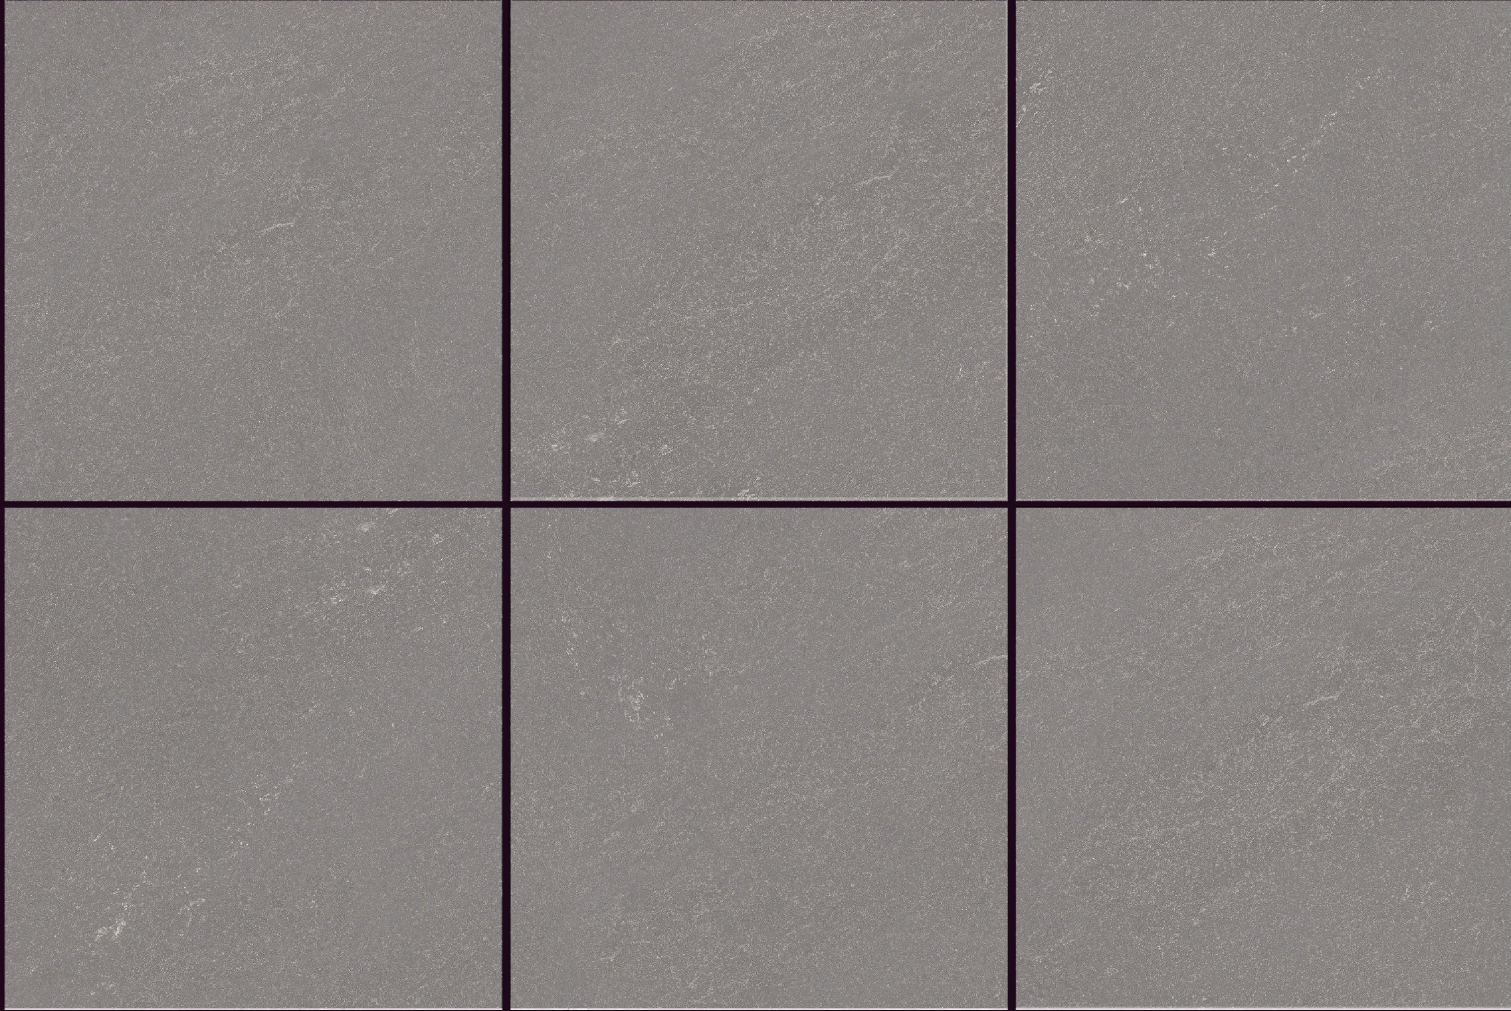

# Marino Anterasit

SIZE: 30X30 6 FACE

MATT

ZEUSTILE  
کاشی زئوس

Marino darkgray

SIZE: 30X30 6 FACE

MATT

ZEUSTILE  
کاشی زئوس